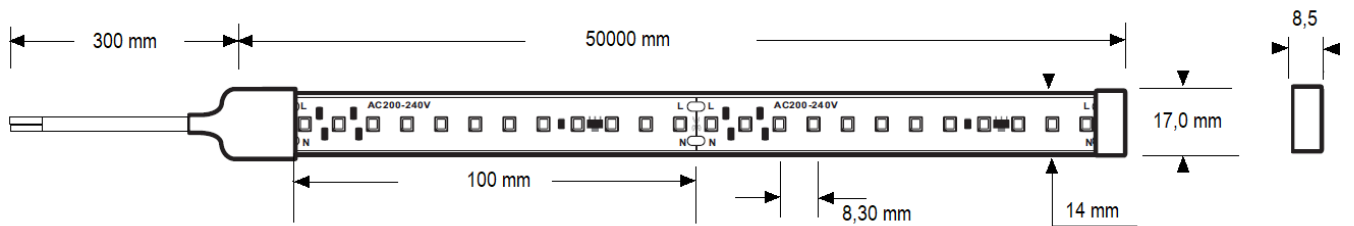

2835 STRIP LED 120 LED/m 18W/m 50m 230Vac

DATI TECNICI / SPECIFICATIONS:

LED: 120 LED/m
Strip dimension: 14 x 5 x 50.000 mm
Working voltage: 230Vac
 IP: 67
Power: 18W/m
Luminous flux: 1800 lm/m
Module dimension: 100 mm
LED distance: 8,3 mm
Working temp.: -25 +55°C
Stocking temp.: 0 +60°C

CRI **80**

Garanzia / Warranty **3 anni** years

COD.	DESCRIZIONE / DESCRIPTION	IP	CRI	CCT (K)	MOD. LED	VOLTAGE	POWER	LUMEN
3SLLHFAWW6026LH00	STRIP 6000 LED 900W IP67 230Vac	67	80	2700	2835	230Vac	900W	82080
3SLLHFAWW6026LH05	STRIP 6000 LED 900W IP67 230Vac	67	80	3000	2835	230Vac	900W	82800
3SLLHFANW6026LH00	STRIP 6000 LED 900W IP67 230Vac	67	80	4000	2835	230Vac	900W	88200
3SLLHFAPW6026LH00	STRIP 6000 LED 900W IP67 230Vac	67	80	6500	2835	230Vac	900W	90000

H03VV-F 2X0,75 mm²

Max Thickness: 8,5 mm

ATTENZIONE / WARNING: Per la tipologia e la potenza espressa dalla strip, si raccomanda di dotare la stessa di adeguata dissipazione e di incollarla utilizzando il biadesivo termo conduttivo direttamente sulla superficie dissipante. (Due to the heating generated, it is recommended to dissipate it in a properly dissipating aluminum surface).