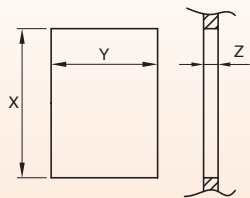

B7

FUNCTION	Indicator light SX82 series
AMBIENT TEMPERATURE	120 °C
GWT	850 °C
GWT NO FLAME (<2sec)	650 °C

B
7

DRAWING

?

TERMINAL

1

Z	Y	X
0,75 ... 1,25	22,0 ±0,2 0	30,0 0 -0,1
1,25 ... 2,0	22,0 ±0,2 0	30,2 0 -0,1
2,0 ... 3,0	22,0 ±0,2 0	30,6 0 -0,2
3,0 ... 4,0	22,0 ±0,2 0	30,8 0 -0,2