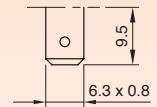

B7

FUNCTION	Indicator light SX82 series
AMBIENT TEMPERATURE	120 °C
GWT	850 °C
GWT NO FLAME (<2sec)	650 °C

B
7

DRAWING

?

TERMINAL

1

Z	Y	X
0,75 ... 1,25	22,0 ±0,2 0	30,0 0 -0,1
1,25 ... 2,0	22,0 ±0,2 0	30,2 0 -0,1
2,0 ... 3,0	22,0 ±0,2 0	30,6 0 -0,2
3,0 ... 4,0	22,0 ±0,2 0	30,8 0 -0,2