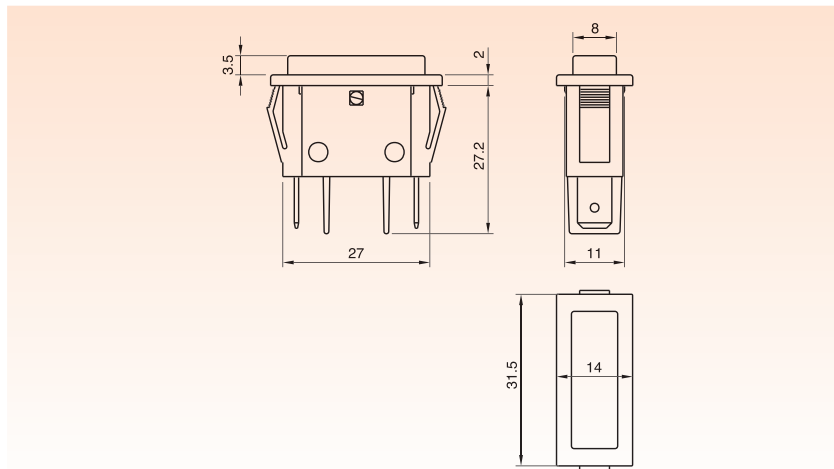

B5

FUNCTION	Indicator light SX81 series
AMBIENT TEMPERATURE	120 °C
GWT	850 °C
GWT NO FLAME (<2sec)	650 °C

B
5

DRAWING

?

TERMINAL

1

Z	Y	X
0,75 ... 1,25	11,0 $\begin{smallmatrix} \pm 0,2 \\ 0 \end{smallmatrix}$	30,0 $\begin{smallmatrix} 0 \\ -0,1 \end{smallmatrix}$
1,25 ... 2,0	11,0 $\begin{smallmatrix} \pm 0,2 \\ 0 \end{smallmatrix}$	30,2 $\begin{smallmatrix} 0 \\ -0,1 \end{smallmatrix}$
2,0 ... 3,0	11,0 $\begin{smallmatrix} \pm 0,2 \\ 0 \end{smallmatrix}$	30,6 $\begin{smallmatrix} 0 \\ -0,2 \end{smallmatrix}$
3,0 ... 4,0	11,0 $\begin{smallmatrix} \pm 0,2 \\ 0 \end{smallmatrix}$	30,8 $\begin{smallmatrix} 0 \\ -0,2 \end{smallmatrix}$

TERMINAL	FUNCTION	RATING	BODY COLOR	LENS COLOR						
B	5				0	0	0	0	0	0

?

FUNCTION

1

?

RATING

2

200 - 250 VAC
T120 °C
VDE 710

200 - 250 VAC
T65 °C
UL 496
CSA C22.2

?

BODY COLOR

1

black

X

custom

?