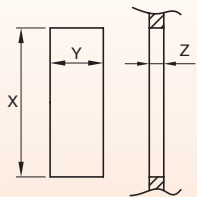

B5

FUNCTION	Indicator light SX81 series
AMBIENT TEMPERATURE	120 °C
GWT	850 °C
GWT NO FLAME (<2sec)	650 °C

B
5

DRAWING

?

TERMINAL

1

Z	Y	X
0,75 ... 1,25	11,0 $\begin{smallmatrix} \pm 0,2 \\ 0 \end{smallmatrix}$	30,0 $\begin{smallmatrix} 0 \\ -0,1 \end{smallmatrix}$
1,25 ... 2,0	11,0 $\begin{smallmatrix} \pm 0,2 \\ 0 \end{smallmatrix}$	30,2 $\begin{smallmatrix} 0 \\ -0,1 \end{smallmatrix}$
2,0 ... 3,0	11,0 $\begin{smallmatrix} \pm 0,2 \\ 0 \end{smallmatrix}$	30,6 $\begin{smallmatrix} 0 \\ -0,2 \end{smallmatrix}$
3,0 ... 4,0	11,0 $\begin{smallmatrix} \pm 0,2 \\ 0 \end{smallmatrix}$	30,8 $\begin{smallmatrix} 0 \\ -0,2 \end{smallmatrix}$

TERMINAL	FUNCTION	RATING	BODY COLOR	LENS COLOR						
B	5				0	0	0	0	0	0

?

FUNCTION

1

?

RATING

2

200 - 250 VAC
T120 °C
VDE 710