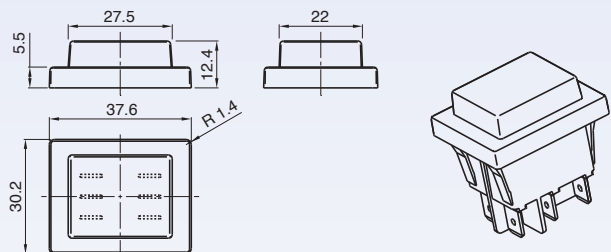

S X 8 2 ?

?

DRAWING

TERMINAL

WATERPROOF CAP

C Waterproof cap mounted

		Z	Y	X
STANDARD	PLASTIC	0,7 ... 3,5	22 ±0,1	30 +0,2 0
WATERPROOF CAP VERSION	METAL	0,7 ... 2,5	22 ±0,1	30,2 +0,2 0

	DRAWING	TERMINAL	FUNCTION	RATING	BODY COLOUR	ROCKER COLOUR	MARKING COLOUR	MARKING	LENS COLOUR			
S	X	8	2							0	0	0