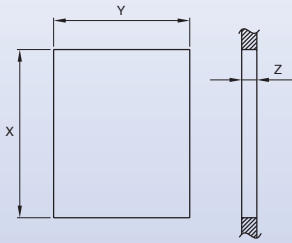

S X 8 2 ?

?

DRAWING

TERMINAL

WATERPROOF CAP

C Waterproof cap mounted

		Z	Y	X
STANDARD	PLASTIC	0,7 ... 3,5	22 ±0,1	30 +0,2 0
WATERPROOF CAP VERSION	METAL	0,7 ... 2,5	22 ±0,1	30,2 +0,2 0

	DRAWING	TERMINAL	FUNCTION	RATING	BODY COLOUR	ROCKER COLOUR	MARKING COLOUR	MARKING	LENS COLOUR			
S	X	8	2							0	0	0