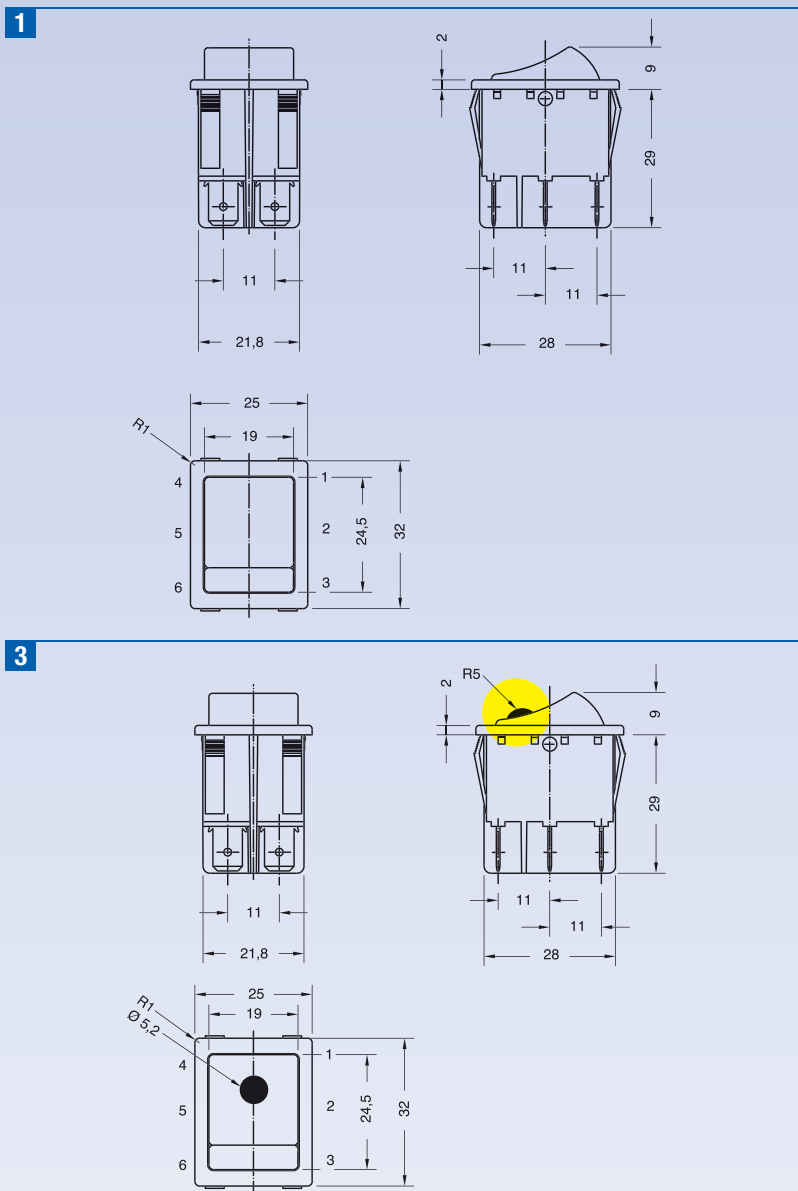

S X 8 2 ?

?

DRAWING

TERMINAL

WATERPROOF CAP

C Waterproof cap mounted

		Z	Y	X
STANDARD	PLASTIC	0,7 ... 3,5	22 ±0,1	30 +0,2 0
WATERPROOF CAP VERSION	METAL	0,7 ... 2,5	22 ±0,1	30,2 +0,2 0

	DRAWING	TERMINAL	FUNCTION	RATING	BODY COLOUR	ROCKER COLOUR	MARKING COLOUR	MARKING	LENS COLOUR			
S	X	8	2							0	0	0