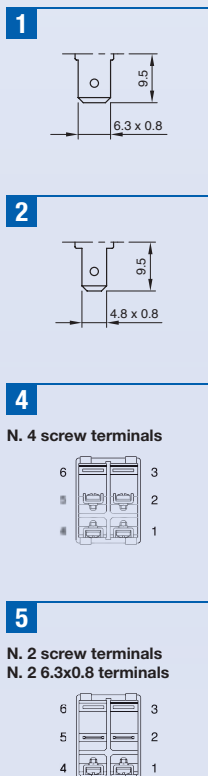

S X 8 2 ?

?

DRAWING

TERMINAL

WATERPROOF CAP

C Waterproof cap mounted

		Z	Y	X
STANDARD	PLASTIC	0,7 ... 3,5	22 ±0,1	30 +0,2 0
WATERPROOF CAP VERSION	METAL	0,7 ... 2,5	22 ±0,1	30,2 +0,2 0

	DRAWING	TERMINAL	FUNCTION	RATING	BODY COLOUR	ROCKER COLOUR	MARKING COLOUR	MARKING	LENS COLOUR			
S	X	8	2							0	0	0