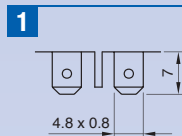

A 2

DRAWING

Function K - W

?

TERMINAL

Z	Y	X
0,7 ... 1,25	22,0 ±0,1	19,0 ±0,2
1,25 ... 2,0	22,0 ±0,1	19,3 ±0,2
2,0 ... 3,0	22,0 ±0,1	19,6 ±0,2

TERMINAL	FUNCTION	RATING	BODY COLOUR	ROCKER COLOUR L	ROCKER COLOUR R	MARKING COLOUR	MARKING L	MARKING R
A	2							0 0