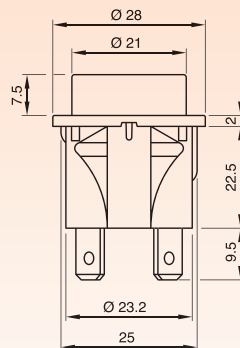

SP60

INDICATOR LIGHT

FUNCTION	Indicator light SP60 series
AMBIENT TEMPERATURE	120 °C
GWT	850 °C
GWT NO FLAME (<2sec)	650 °C

S P 6 0

DRAWING

?

TERMINAL

3

	TERMINAL	FUNCTION	RATING	BODY COLOR	LENS COLOR				
S	P	6	0			0	0	0	0

?

FUNCTION

9

?

RATING

2

220 VAC
T120 °C
VDE 710