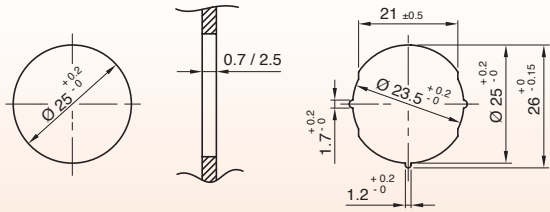

SP60

INDICATOR LIGHT

FUNCTION	Indicator light SP60 series
AMBIENT TEMPERATURE	120 °C
GWT	850 °C
GWT NO FLAME (<2sec)	650 °C

S P 6 0

DRAWING

?

TERMINAL

3

	TERMINAL	FUNCTION	RATING	BODY COLOR	LENS COLOR				
S	P	6	0			0	0	0	0

?

FUNCTION

9

?

RATING

2

220 VAC
T120 °C
VDE 710