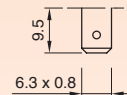

	TERMINAL	FUNCTION	RATING	BODY COLOR	LENS COLOR				
S	P	6	0			0	0	0	0

?

FUNCTION

9

?

RATING

2

220 VAC
T120 °C
VDE 710